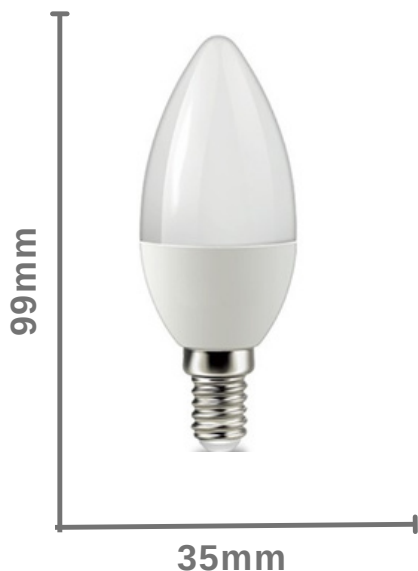

Ampolleta Tipo Vela E14 - 3w

Ampolleta Vela	Frío	Cálido
SKU	CD-PC-VL3F E14	CD-PC-VL3C E14
Watts	3w	3w
Emisión	240LM	240LM
Vida Util	25000HRS	25000HRS
Temp.Color	6000-6500K	3000-3500K
Base	E14	E14