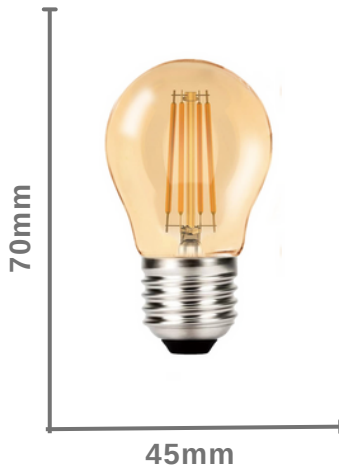

### Ampolleta Led Edison G45 6w

SKU	CD-12003
Watts	6w
Emisión	600lm
Vida Util	25000hrs
Temp.Color	2700k
Protección	IP20
Base	E27