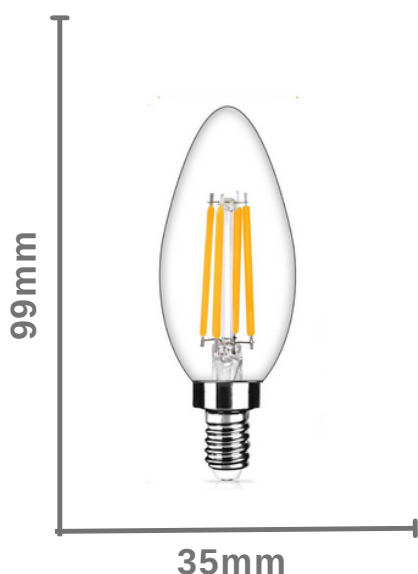

Ampolleta Vela Edison E14

Ampolleta Vela	Calido
SKU	CD-W-4 E14
Watts	4w
Emisión	400LM
Vida Util	25000HRS
Temp.Color	27000K
Base	E14