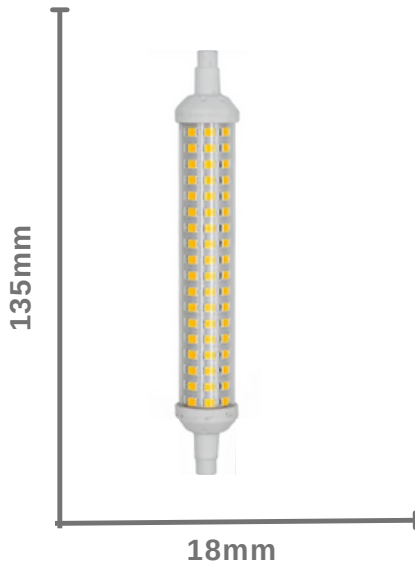

Ampolleta Led BR40 - R80 - 15w

Ampolleta Vela	Cálido
SKU	CD-R7S-12C
Watts	12W
Emisión	1000LM
Vida Util	30000HRS
Temp.Color	3000K
Base	R7S