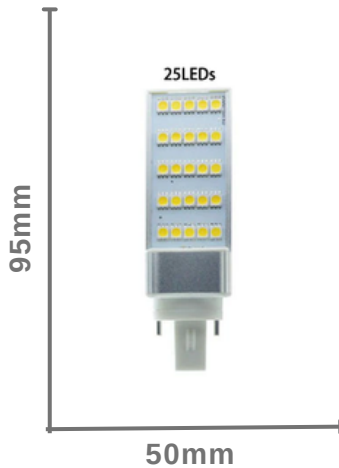

Ampolleta G24 5w	Frío	Neutro
SKU	CD-G24-5F	CD-G24-5C
Watts	5w	5w
Emisión	500LM	500LM
Vida Util	30000HRS	30000HRS
Temp.Color	6000-6500K	4000-4500K
Proteccion	IP44	IP44
Base	G24	G24