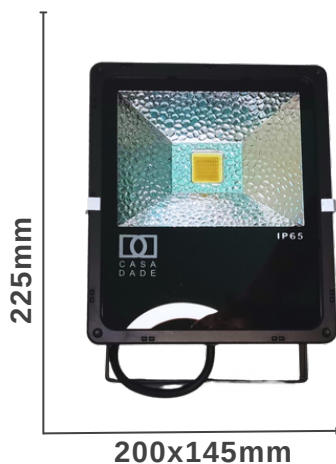

Foco Proyector Modelo CP3