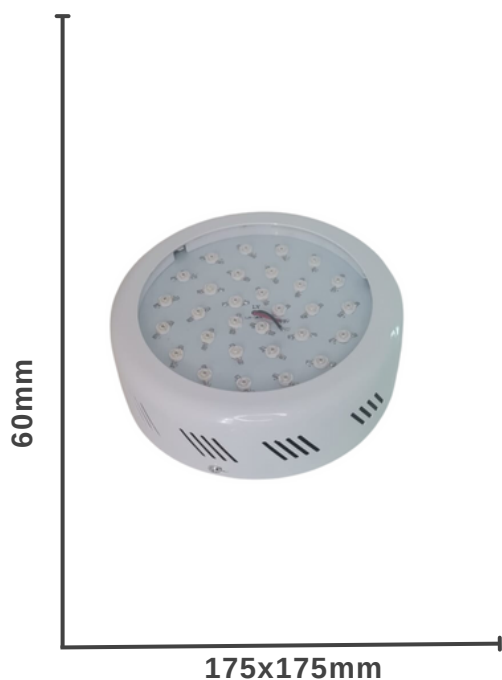

Apliqué Solar 3.5w

Apliqué Solar 3.5w	Frío	Cálido
SKU	CD-SOL-6F	CD-SOL-6C
Watts	3.5W	3.5W
Emisión Máxima	400LM	400LM
Temp.Color	6000-6500K	3000-3500K
Protección	IP65	IP65
Fuente de Energía	Solar	Solar
Voltaje	5V	5V

Apliqué Solar Direccional 0.5W

Apliqué Solar Direccional	Neutro
SKU	CD-SOL-7N
Watts	0.5W
Emisión Máxima	60LM
Temp.Color	4000-4500K
Protección	IP65
Fuente de Energía	Solar
Panel Solar	5V

Foco para Cultivo Led UFO 30W

SKU	CD-ZWD-30
Watts	30W
Color	Rojo: 630 / Azul: 460
Vida Util	50.000 hrs
Horas de Uso	10-16 hrs
Voltaje Y Frecuencia	AC 85-260 50/60 Hz
Altura sobre la planta	0.8 - 1.5 mts

Foco para Cultivo Led UFO 50W