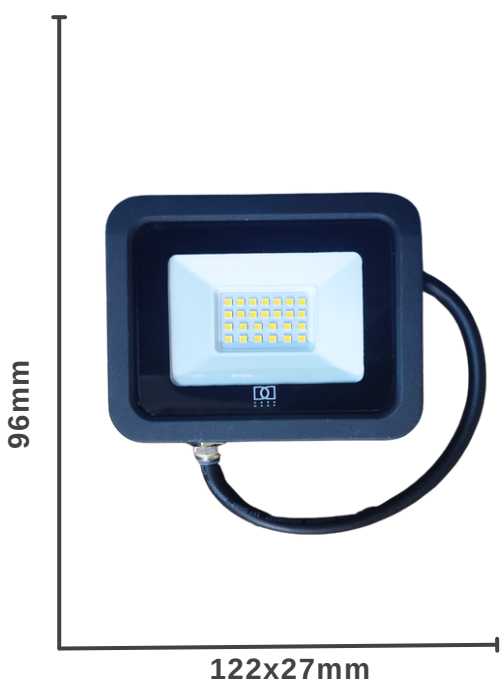

Foco Proyector Slim (FPS)

Potencias De 10W a 400W

Temperatura Color De 3000K a 5700K

Protección IP65

Ángulo de luz 120°

Foco Proyector Slim (FPS)

Foco Proyector Slim (FPS) 10w Fría

SKU	CD-11111
Potencia	10W
Temperatura Color	5700K
Emisión	800LM
Protección	IP65
Voltaje	AC 220-240V

Foco Proyector Slim (FPS) 20w Fría

SKU	CD-11112
Potencia	20W
Temperatura Color	5700K
Emisión	1600LM
Protección	IP65
Voltaje	AC 220-240V

Foco Proyector Slim (FPS)

Foco Proyector Slim (FPS) 30w Fría

SKU	CD-11113
Potencia	30W
Temperatura Color	5700K
Emisión	2400LM
Protección	IP65
Voltaje	AC 220-240V

Foco Proyector Slim (FPS) 50w Fría

SKU	CD-11114
Potencia	50W
Temperatura Color	5700K
Emisión	4000LM
Protección	IP65
Voltaje	AC 220-240V

Foco Proyector Slim (FPS)

Foco Proyector Slim (FPS) 100w Fría

SKU	CD-11116
Potencia	100W
Temperatura Color	5700K
Emisión	8000LM
Protección	IP65
Voltaje	AC 220-240V