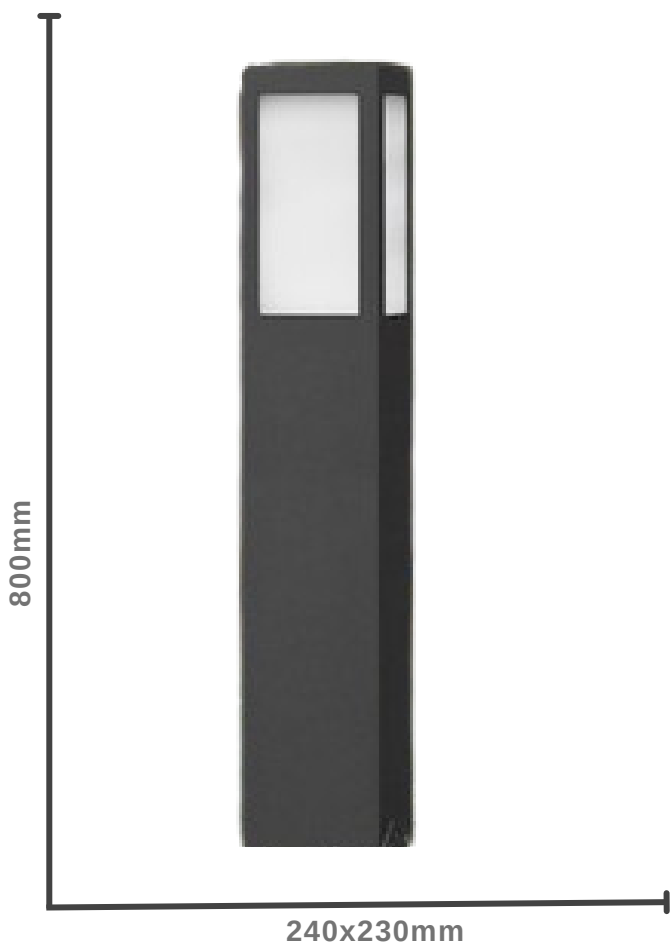

Foco Proyector Ip66

SKU	CD-SOL-4F
Potencia	50w
Temperatura Color	6000-6500K
Emisión	4250lm
Protección	IP66