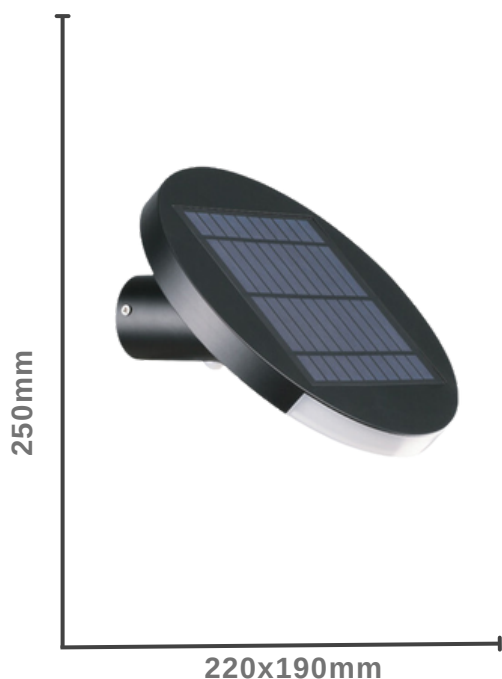

Apliqué Solar Circular 3w

Apliqué Solar Circular 3w	Frío	Cálido
SKU	CD-SOL-5F	CD-SOL-5C
Watts	3W	3W
Emisión Máxima	160LM	160LM
Temp.Color	6000-6500K	3000-3500K
Protección	IP65	IP65
Fuente de Energía	Solar	Solar
Panel Solar	5V	5V