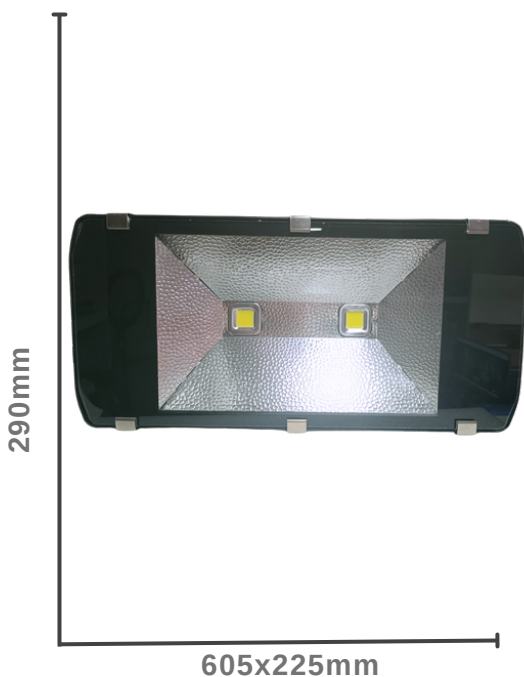

Foco Proyector Modelo TG 200W

SKU **CD-TG-200F**

Potencia 200W

Temperatura Color 6000-6500K

Frecuencia 20000LM

Protección IP65

Peso 9.6Kg

Fuente de energía 220V