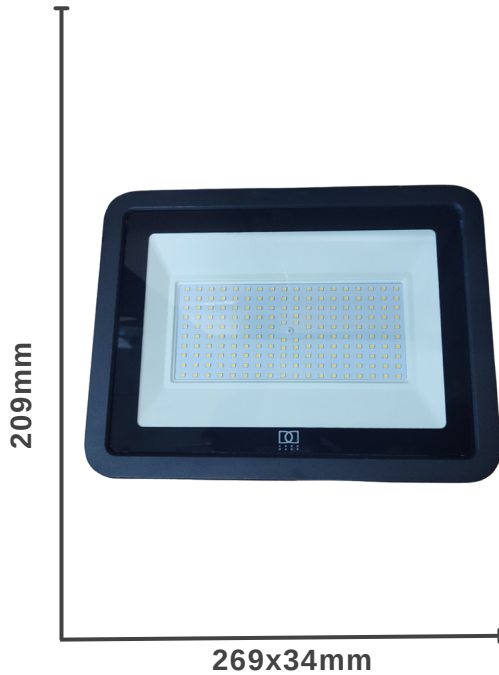

Foco Proyector Slim (FPS)

Potencias De 10W a 400W

Temperatura Color De 3000K a 5700K

Protección IP65

Ángulo de luz 120°

Foco Proyector Slim (FPS)

Foco Proyector Slim (FPS) 10w Fría

SKU	CD-11111
Potencia	10W
Temperatura Color	5700K
Emisión	800LM
Protección	IP65
Voltaje	AC 220-240V

Foco Proyector Slim (FPS) 20w Fría

SKU	CD-11112
Potencia	20W
Temperatura Color	5700K
Emisión	1600LM
Protección	IP65
Voltaje	AC 220-240V

Foco Proyector Slim (FPS)

Foco Proyector Slim (FPS) 30w Fría

SKU	CD-11113
Potencia	30W
Temperatura Color	5700K
Emisión	2400LM
Protección	IP65
Voltaje	AC 220-240V

Foco Proyector Slim (FPS) 50w Fría

SKU	CD-11114
Potencia	50W
Temperatura Color	5700K
Emisión	4000LM
Protección	IP65
Voltaje	AC 220-240V

Foco Proyector Slim (FPS)

Foco Proyector Slim (FPS) 100w Fría

SKU	CD-11116
Potencia	100W
Temperatura Color	5700K
Emisión	8000LM
Protección	IP65
Voltaje	AC 220-240V