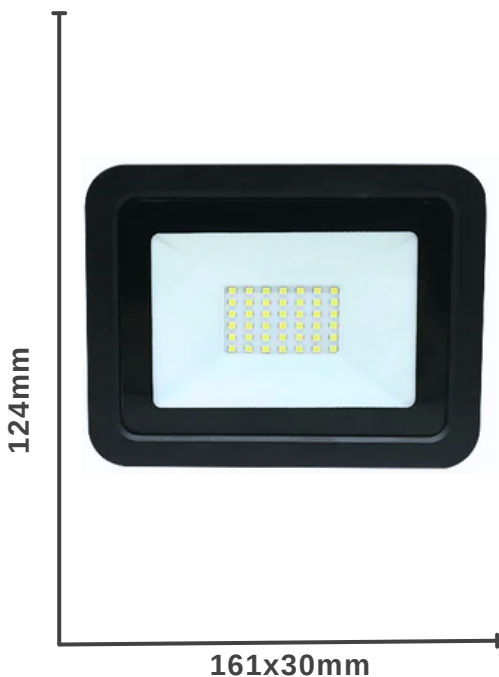

Foco Proyector Slim (FPS) 400w Fría

SKU	CD-11119
Potencia	400W
Temperatura Color	5700K
Emisión	32000LM
Protección	IP65
Voltaje	AC 220-240V

Foco Proyector Slim (FPS)

Foco Proyector Slim (FPS) 10w Cálida

SKU	CD-11121
Potencia	10W
Temperatura Color	3000K
Emisión	800LM
Protección	IP65
Voltaje	AC 220-240V

Foco Proyector Slim (FPS) 20w Cálida

SKU	CD-11122
Potencia	20W
Temperatura Color	3000K
Emisión	1600LM
Protección	IP65
Voltaje	AC 220-240V

Foco Proyector Slim (FPS)

Foco Proyector Slim (FPS) 30w Cálida

SKU	CD-11123
Potencia	30W
Temperatura Color	3000K
Emisión	2400LM
Protección	IP65
Voltaje	AC 220-240V

Foco Proyector Slim (FPS) 50w Cálida

SKU	CD-11125
Potencia	50W
Temperatura Color	3000K
Emisión	4000LM
Protección	IP65
Voltaje	AC 220-240V

Foco Exterior Slim Con Sensor

SKU	CD-11131
Potencia	10W
Temperatura Color	5700K
Emisión	800LM
Protección	IP65
Fuente de energía	220V
Ángulo de luz	120°