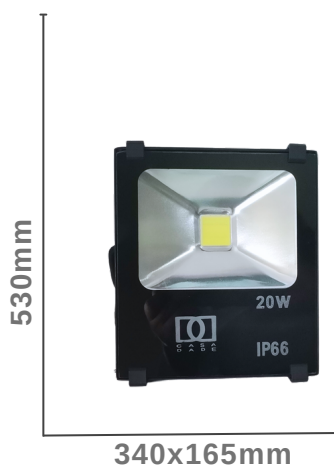

SKU	CD-11135
Potencia	50W
Temperatura Color	5700K
Emisión	4000LM
Protección	IP65
Fuente de energía	220V
Ángulo de luz	120°

FOCO PROYECTOR 400W

L U Z L E D D E I N U N D A C I Ó N

SKU	CD-ZT-400F
------------	-------------------

Potencia	400W
----------	------

Temperatura Color	5700K
-------------------	-------

Emisión	54000LM
---------	---------

Protección	IP65
------------	------

Foco Proyector Ip66

SKU	CD-KK-10F
-----	-----------

Potencia	10w
----------	-----

Temperatura Color	6000-6500K
-------------------	------------

Emisión	850lm
---------	-------

Protección	IP66
------------	------

SKU	CD-KK-20F
-----	-----------

Potencia	20w
----------	-----

Temperatura Color	6000-6500K
-------------------	------------

Emisión	1700lm
---------	--------

Protección	IP66
------------	------

SKU	CD-KK-30F
-----	-----------

Potencia	30w
----------	-----

Temperatura Color	6000-6500K
-------------------	------------