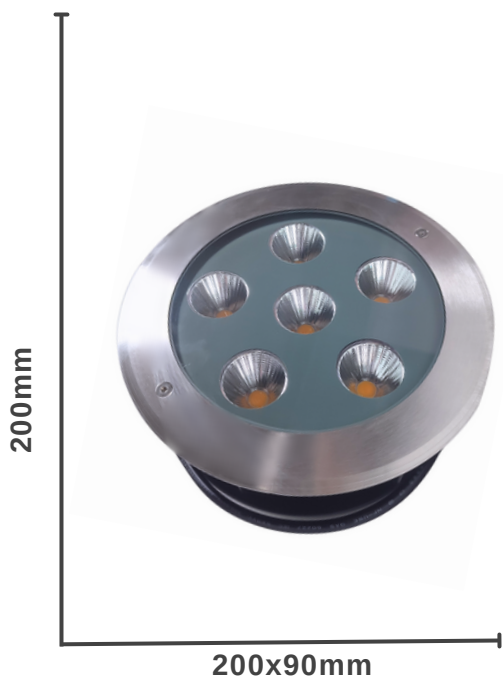

Foco de Piso 30W

SKU	CD-FP-30C
Potencia	30W
Temperatura Color	3000K
Voltaje	AC110-240V
Protección	IP65
Angulo	60°