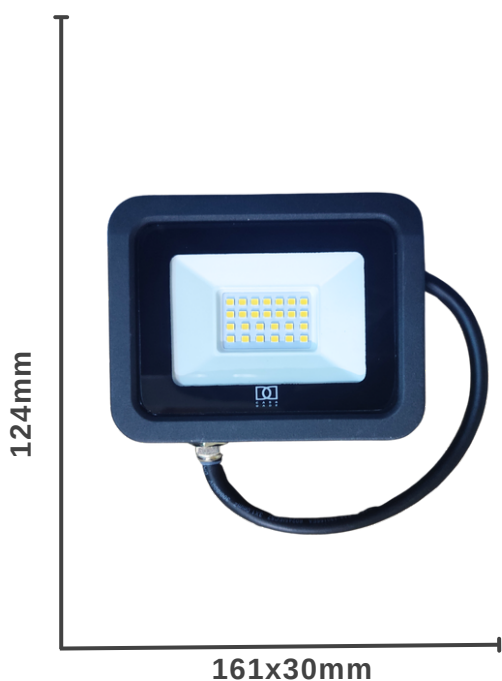

Foco Proyector Slim (FPS) 150w Fría

SKU	CD-11117
Potencia	150W
Temperatura Color	5700K
Emisión	12000LM
Protección	IP65
Voltaje	AC 220-240V

Foco Proyector Slim (FPS)

Foco Proyector Slim (FPS) 200w Fría

SKU	CD-11118
Potencia	200W
Temperatura Color	5700K
Emisión	16000LM
Protección	IP65
Voltaje	AC 220-240V

Foco Proyector Slim (FPS) 400w Fría

SKU	CD-11119
Potencia	400W
Temperatura Color	5700K
Emisión	32000LM
Protección	IP65
Voltaje	AC 220-240V

Foco Proyector Slim (FPS)

Foco Proyector Slim (FPS) 10w Cálida

SKU	CD-11121
Potencia	10W
Temperatura Color	3000K
Emisión	800LM
Protección	IP65
Voltaje	AC 220-240V

Foco Proyector Slim (FPS) 20w Cálida

SKU	CD-11122
Potencia	20W
Temperatura Color	3000K
Emisión	1600LM
Protección	IP65
Voltaje	AC 220-240V

Foco Proyector Slim (FPS)

Foco Proyector Slim (FPS) 30w Cálida

SKU	CD-11123
Potencia	30W
Temperatura Color	3000K
Emisión	2400LM
Protección	IP65
Voltaje	AC 220-240V

Foco Proyector Slim (FPS) 50w Cálida

SKU	CD-11125
Potencia	50W
Temperatura Color	3000K
Emisión	4000LM
Protección	IP65
Voltaje	AC 220-240V

Foco Exterior Slim Con Sensor

SKU	CD-11131
Potencia	10W
Temperatura Color	5700K
Emisión	800LM
Protección	IP65
Fuente de energía	220V
Ángulo de luz	120°