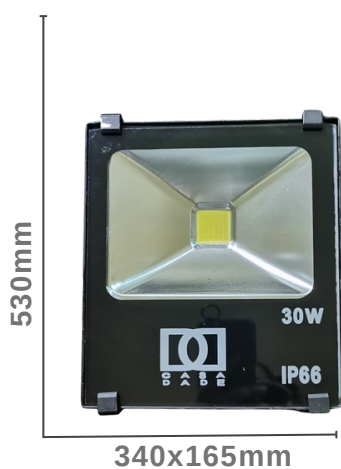

Potencia	400W
----------	------

Temperatura Color	5700K
-------------------	-------

Emisión	54000LM
---------	---------

Protección	IP65
------------	------

Foco Proyector Ip66

SKU	CD-KK-10F
-----	-----------

Potencia	10w
----------	-----

Temperatura Color	6000-6500K
-------------------	------------

Emisión	850lm
---------	-------

Protección	IP66
------------	------

SKU	CD-KK-20F
-----	-----------

Potencia	20w
----------	-----

Temperatura Color	6000-6500K
-------------------	------------

Emisión	1700lm
---------	--------

Protección	IP66
------------	------

SKU	CD-KK-30F
-----	-----------

Potencia	30w
----------	-----

Temperatura Color	6000-6500K
-------------------	------------

Peso	2.03Kg
------	--------

SKU	CD-CP3-100F
-----	-------------

Potencia	100W
----------	------

Temperatura Color	6000k – 6500k
-------------------	---------------

Emisión	10000LM
---------	---------

Protección	IP65
------------	------