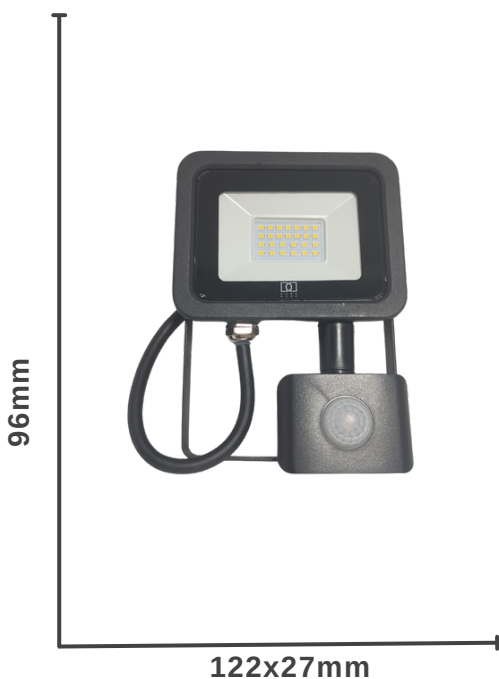

Foco Proyector Slim (FPS)

Potencias De 10W a 400W

Temperatura Color De 3000K a 5700K

Protección IP65

Ángulo de luz 120°

Foco Proyector Slim (FPS)

Foco Proyector Slim (FPS) 10w Fría

SKU	CD-11111
Potencia	10W
Temperatura Color	5700K
Emisión	800LM
Protección	IP65
Voltaje	AC 220-240V

Foco Proyector Slim (FPS) 400w Fría

SKU	CD-11119
Potencia	400W
Temperatura Color	5700K
Emisión	32000LM
Protección	IP65
Voltaje	AC 220-240V

Foco Proyector Slim (FPS)

Foco Proyector Slim (FPS) 10w Cálida

SKU	CD-11121
Potencia	10W
Temperatura Color	3000K
Emisión	800LM
Protección	IP65
Voltaje	AC 220-240V

Foco Proyector Slim (FPS) 20w Cálida

SKU	CD-11122
Potencia	20W
Temperatura Color	3000K
Emisión	1600LM
Protección	IP65
Voltaje	AC 220-240V

Foco Proyector Slim (FPS)

Foco Proyector Slim (FPS) 30w Cálida

SKU	CD-11123
Potencia	30W
Temperatura Color	3000K
Emisión	2400LM
Protección	IP65
Voltaje	AC 220-240V

Foco Proyector Slim (FPS) 50w Cálida

SKU	CD-11125
Potencia	50W
Temperatura Color	3000K
Emisión	4000LM
Protección	IP65
Voltaje	AC 220-240V

Foco Exterior Slim Con Sensor

SKU	CD-11131
Potencia	10W
Temperatura Color	5700K
Emisión	800LM
Protección	IP65
Fuente de energía	220V
Ángulo de luz	120°