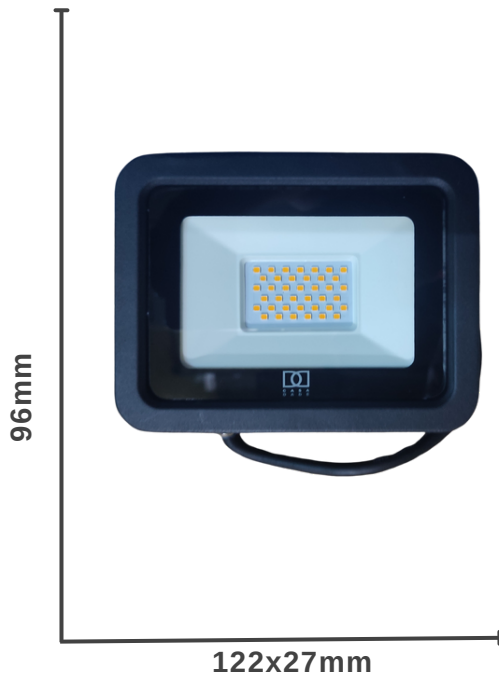

Foco Proyector Slim (FPS) 150w Fría

SKU	CD-11117
Potencia	150W
Temperatura Color	5700K
Emisión	12000LM
Protección	IP65
Voltaje	AC 220-240V

Foco Proyector Slim (FPS)

Foco Proyector Slim (FPS) 200w Fría

SKU	CD-11118
Potencia	200W
Temperatura Color	5700K
Emisión	16000LM
Protección	IP65
Voltaje	AC 220-240V

Foco Proyector Slim (FPS) 400w Fría

SKU	CD-11119
Potencia	400W
Temperatura Color	5700K
Emisión	32000LM
Protección	IP65
Voltaje	AC 220-240V

Foco Proyector Slim (FPS)

Foco Proyector Slim (FPS) 10w Cálida

SKU	CD-11121
Potencia	10W
Temperatura Color	3000K
Emisión	800LM
Protección	IP65
Voltaje	AC 220-240V

Foco Proyector Slim (FPS) 20w Cálida

SKU	CD-11122
Potencia	20W
Temperatura Color	3000K
Emisión	1600LM
Protección	IP65
Voltaje	AC 220-240V

Foco Proyector Slim (FPS)

Foco Proyector Slim (FPS) 30w Cálida

SKU	CD-11123
Potencia	30W
Temperatura Color	3000K
Emisión	2400LM
Protección	IP65
Voltaje	AC 220-240V

Foco Proyector Slim (FPS) 50w Cálida

SKU	CD-11125
Potencia	50W
Temperatura Color	3000K
Emisión	4000LM
Protección	IP65
Voltaje	AC 220-240V

Foco Exterior Slim Con Sensor

SKU	CD-11131
Potencia	10W
Temperatura Color	5700K
Emisión	800LM
Protección	IP65
Fuente de energía	220V
Ángulo de luz	120°