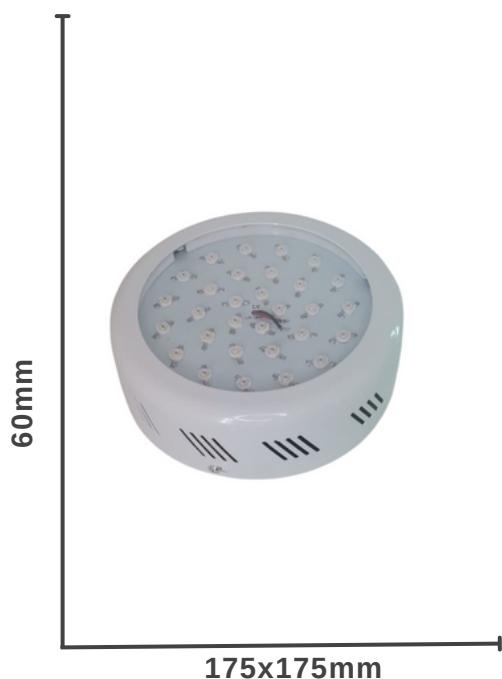

Foco Proyector Ip66

SKU	CD-SOL-4F
Potencia	50w
Temperatura Color	6000-6500K
Emisión	4250lm
Protección	IP66

Apliqué Solar Circular 3w

Apliqué Solar Circular 3w	Frío	Cálido
SKU	CD-SOL-5F	CD-SOL-5C
Watts	3W	3W
Emisión Máxima	160LM	160LM
Temp.Color	6000-6500K	3000-3500K
Protección	IP65	IP65
Fuente de Energía	Solar	Solar
Panel Solar	5V	5V

Apliqué Solar 3.5w

Apliqué Solar 3.5w	Frío	Cálido
SKU	CD-SOL-6F	CD-SOL-6C
Watts	3.5W	3.5W
Emisión Máxima	400LM	400LM
Temp.Color	6000-6500K	3000-3500K
Protección	IP65	IP65
Fuente de Energía	Solar	Solar
Voltaje	5V	5V

Apliqué Solar Direccional 0.5W

Apliqué Solar Direccional	Neutro
SKU	CD-SOL-7N
Watts	0.5W
Emisión Máxima	60LM
Temp.Color	4000-4500K
Protección	IP65
Fuente de Energía	Solar
Panel Solar	5V

Foco para Cultivo Led UFO 30W