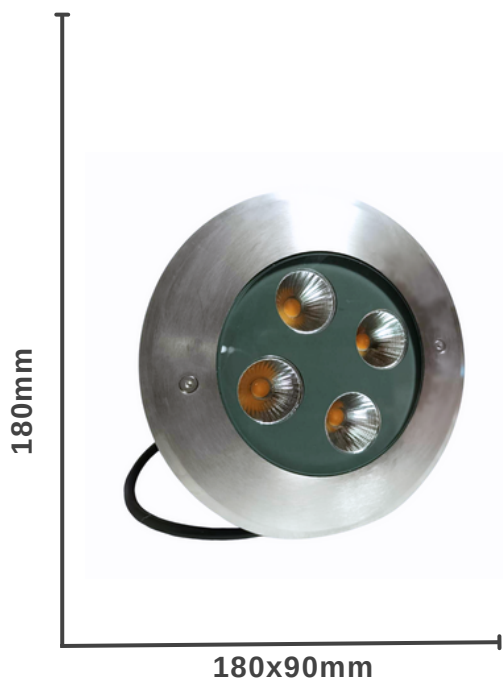

Foco de Piso

Foco de Piso 20W

SKU	CD-FP-20C
Potencia	20W
Temperatura Color	3000K
Voltaje	AC110-240V
Protección	IP65
Angulo	60°