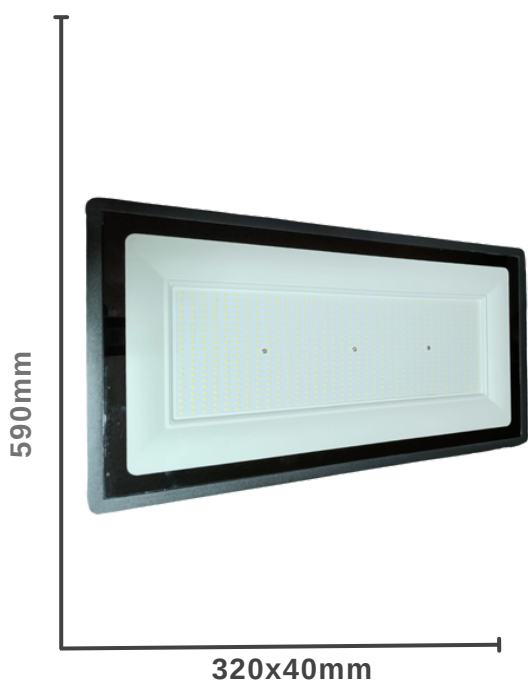

Foco Proyector Slim (FPS)

Potencias De 10W a 400W

Temperatura Color De 3000K a 5700K

Protección IP65

Ángulo de luz 120°

Foco Proyector Slim (FPS)

Foco Proyector Slim (FPS) 10w Fría

SKU	CD-11111
Potencia	10W
Temperatura Color	5700K
Emisión	800LM
Protección	IP65
Voltaje	AC 220-240V

Foco Proyector Slim (FPS) 50w Fría

SKU	CD-11114
Potencia	50W
Temperatura Color	5700K
Emisión	4000LM
Protección	IP65
Voltaje	AC 220-240V

Foco Proyector Slim (FPS)

Foco Proyector Slim (FPS) 100w Fría

SKU	CD-11116
Potencia	100W
Temperatura Color	5700K
Emisión	8000LM
Protección	IP65
Voltaje	AC 220-240V

Foco Proyector Slim (FPS) 150w Fría

SKU	CD-11117
Potencia	150W
Temperatura Color	5700K
Emisión	12000LM
Protección	IP65
Voltaje	AC 220-240V

Foco Proyector Slim (FPS)

Foco Proyector Slim (FPS) 200w Fría

SKU	CD-11118
Potencia	200W
Temperatura Color	5700K
Emisión	16000LM
Protección	IP65
Voltaje	AC 220-240V

Foco Proyector Slim (FPS) 400w Fría

SKU	CD-11119
Potencia	400W
Temperatura Color	5700K
Emisión	32000LM
Protección	IP65
Voltaje	AC 220-240V

Foco Proyector Slim (FPS)

Foco Proyector Slim (FPS) 10w Cálida

SKU	CD-11121
Potencia	10W
Temperatura Color	3000K
Emisión	800LM
Protección	IP65
Voltaje	AC 220-240V