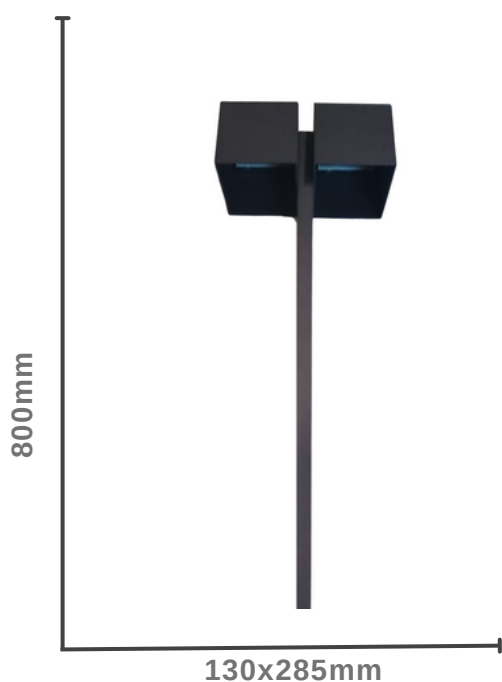

Foco Solar Para Jardín Doble

	Frío	Cálido
SKU	CD-SOL-2F	CD-SOL-2C
Watts	2W	2W
Emisión Máxima	130LM	130LM
Temp.Color	6000-6500K	3000-3500K
Protección	IP65	IP65
Fuente de Energía	Solar	Solar
Voltaje	5V	5V