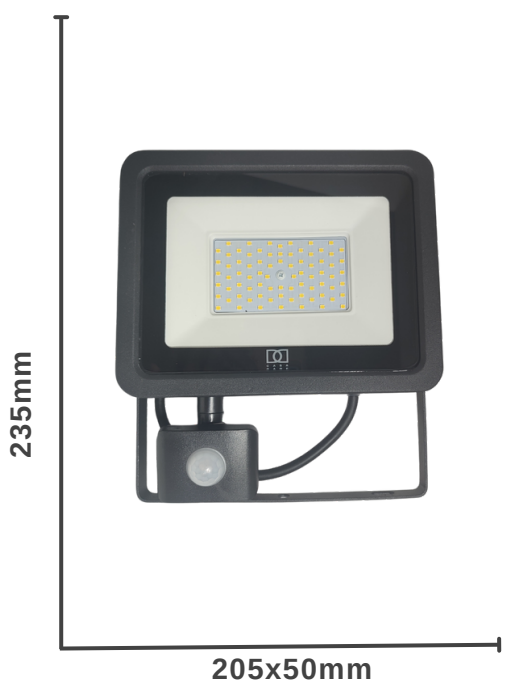

Foco Proyector Slim (FPS) 20w Cálida

SKU	CD-11122
Potencia	20W
Temperatura Color	3000K
Emisión	1600LM
Protección	IP65
Voltaje	AC 220-240V

Foco Proyector Slim (FPS)

Foco Proyector Slim (FPS) 30w Cálida

SKU	CD-11123
Potencia	30W
Temperatura Color	3000K
Emisión	2400LM
Protección	IP65
Voltaje	AC 220-240V

Foco Proyector Slim (FPS) 50w Cálida

SKU	CD-11125
Potencia	50W
Temperatura Color	3000K
Emisión	4000LM
Protección	IP65
Voltaje	AC 220-240V

Foco Exterior Slim Con Sensor

SKU	CD-11131
Potencia	10W
Temperatura Color	5700K
Emisión	800LM
Protección	IP65
Fuente de energía	220V
Ángulo de luz	120°

SKU	CD-11132
Potencia	20W
Temperatura Color	5700K
Emisión	1600LM
Protección	IP65
Fuente de energía	220V
Ángulo de luz	120°

Foco Exterior Slim Con Sensor

SKU	CD-11133
Potencia	30W
Temperatura Color	5700K
Emisión	2400LM
Protección	IP65
Fuente de energía	220V
Ángulo de luz	120°

Potencia	400W
----------	------

Temperatura Color	5700K
-------------------	-------

Emisión	54000LM
---------	---------

Protección	IP65
------------	------

Foco Proyector Ip66

SKU	CD-KK-10F
-----	-----------