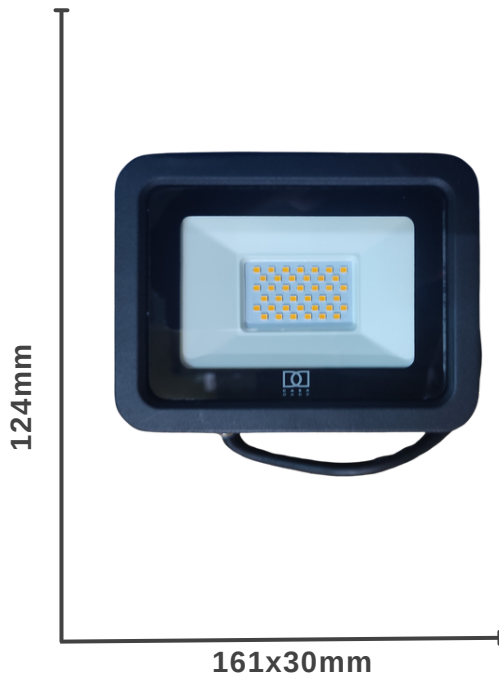

Foco Proyector Slim (FPS)

Potencias De 10W a 400W

Temperatura Color De 3000K a 5700K

Protección IP65

Ángulo de luz 120°

Foco Proyector Slim (FPS)

Foco Proyector Slim (FPS) 10w Fría

SKU	CD-11111
Potencia	10W
Temperatura Color	5700K
Emisión	800LM
Protección	IP65
Voltaje	AC 220-240V

Foco Proyector Slim (FPS) 20w Fría

SKU	CD-11112
Potencia	20W
Temperatura Color	5700K
Emisión	1600LM
Protección	IP65
Voltaje	AC 220-240V

Foco Proyector Slim (FPS)

Foco Proyector Slim (FPS) 30w Fría

SKU	CD-11113
Potencia	30W
Temperatura Color	5700K
Emisión	2400LM
Protección	IP65
Voltaje	AC 220-240V