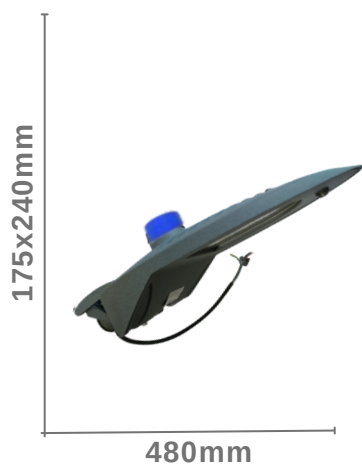

Luminaria Modelo DB

Luminaria Modelo DB 60w - Frío

SKU	CD-DB-60SF
Potencia	60W
Temperatura Color	5700K
Frecuencia	50/60Hz
Protección	IP65
Peso	2.8kg