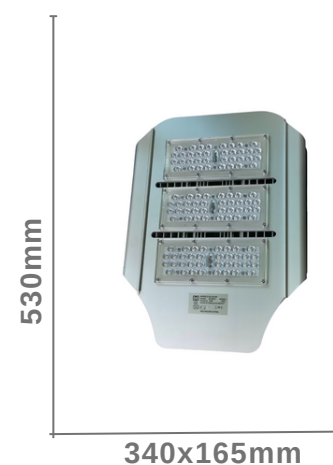

Luminaria Calle - Modelo XLD

Luminaria Calle Modelo XLD

SKU	CD-XLD-100F
Potencia	100W
Temperatura Color	5700K
Voltaje	85-265V 50/60Hz
Protección	IP65
Peso	1.8Kg

Luminaria Calle Modelo XLD

SKU	CD-XLD-200F
Potencia	200W
Temperatura Color	5700K
Emisión	85-265V 50/60Hz
Protección	IP65
Peso	2.06Kg

Luminaria Modelo C5

Luminaria Modelo C5 60w

SKU	CD-C5-60F
Potencia	60w
Temperatura Color	5700K
Factor de Potencia	0.97
Protección	IP65
Peso	4.4 kg

Luminaria Modelo C5 90w

SKU	CD-C5-90F
Potencia	90w
Temperatura Color	5700K
Factor de Potencia	0.97
Protección	IP65
Peso	4.4kg

Luminaria Modelo C5 120w

SKU	CD-C5-150F
Potencia	150w
Temperatura Color	5700K
Factor de Potencia	0.97
Protección	IP65
Peso	5.2kg

Luminaria Modelo WL

Modelo WL 60W

SKU	CD-WL-60F
Potencia	60w
Temperatura Color	5700K
Frecuencia	0.97
Protección	IP65
Peso	3.8kg
Color Variante	Gris - Verde