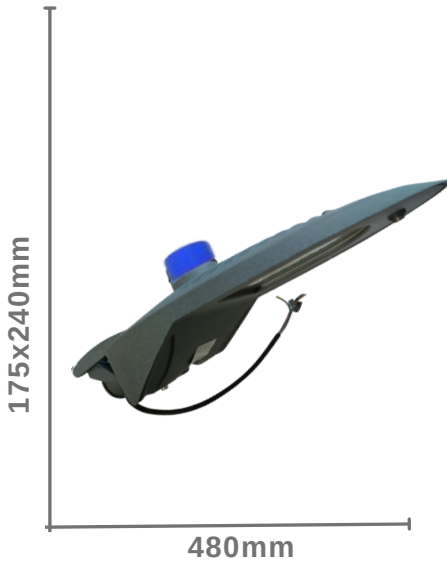

Luminaria Calle - Modelo XLD

Luminaria Calle Modelo XLD

SKU	CD-XLD-100F
Potencia	100W
Temperatura Color	5700K
Voltaje	85-265V 50/60Hz
Protección	IP65
Peso	1.8Kg

Luminaria Calle Modelo XLD

SKU	CD-XLD-200F
Potencia	200W
Temperatura Color	5700K
Emisión	85-265V 50/60Hz
Protección	IP65
Peso	2.06Kg

Luminaria Modelo C5

Luminaria Modelo C5 60w

SKU	CD-C5-60F
Potencia	60w
Temperatura Color	5700K
Factor de Potencia	0.97
Protección	IP65
Peso	4.4 kg

Luminaria Modelo C5 90w

SKU	CD-C5-90F
Potencia	90w
Temperatura Color	5700K
Factor de Potencia	0.97
Protección	IP65
Peso	4.4kg

Luminaria Modelo C5 120w

SKU	CD-C5-150F
Potencia	150w
Temperatura Color	5700K
Factor de Potencia	0.97
Protección	IP65
Peso	5.2kg

Luminaria Modelo WL

Modelo WL 60W

SKU	CD-WL-60F
Potencia	60w
Temperatura Color	5700K
Frecuencia	0.97
Protección	IP65
Peso	3.8kg
Color Variante	Gris - Verde

Luminaria Modelo DB 150w

SKU	CD-DB-150SF
Potencia	150W
Temperatura Color	5700K
Frecuencia	50/60Hz
Protección	IP65
Peso	10.0kg

Luminaria Modelo DB 60w - Cálida

SKU	CD-DB-60SC
Potencia	60w
Temperatura Color	2800K
Frecuencia	50/60Hz
Protección	IP65
Peso	2.8kg