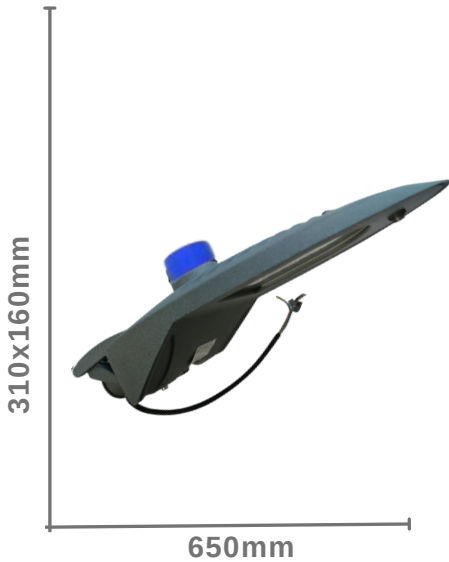

Luminaria Calle - Modelo XLD

Luminaria Calle Modelo XLD

SKU	CD-XLD-100F
Potencia	100W
Temperatura Color	5700K
Voltaje	85-265V 50/60Hz
Protección	IP65
Peso	1.8Kg

Luminaria Calle Modelo XLD

SKU	CD-XLD-200F
Potencia	200W
Temperatura Color	5700K
Emisión	85-265V 50/60Hz
Protección	IP65
Peso	2.06Kg

Luminaria Modelo C5

Luminaria Modelo C5 60w

SKU	CD-C5-60F
Potencia	60w
Temperatura Color	5700K
Factor de Potencia	0.97
Protección	IP65
Peso	4.4 kg

Luminaria Modelo C5 90w

SKU	CD-C5-90F
Potencia	90w
Temperatura Color	5700K
Factor de Potencia	0.97
Protección	IP65
Peso	4.4kg

Luminaria Modelo C5 120w

SKU	CD-C5-150F
Potencia	150w
Temperatura Color	5700K
Factor de Potencia	0.97
Protección	IP65
Peso	5.2kg

Luminaria Modelo WL

Modelo WL 60W

SKU	CD-WL-60F
Potencia	60w
Temperatura Color	5700K
Frecuencia	0.97
Protección	IP65
Peso	3.8kg
Color Variante	Gris - Verde

Luminaria Modelo DB 150w

SKU	CD-DB-150SF
Potencia	150W
Temperatura Color	5700K
Frecuencia	50/60Hz
Protección	IP65
Peso	10.0kg

Luminaria Modelo DB 60w - Cálida

SKU	CD-DB-60SC
Potencia	60w
Temperatura Color	2800K
Frecuencia	50/60Hz
Protección	IP65
Peso	2.8kg