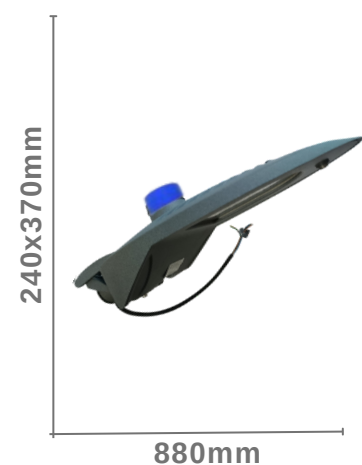

Luminaria Calle - Modelo XLD

Luminaria Calle Modelo XLD

SKU	CD-XLD-100F
Potencia	100W
Temperatura Color	5700K
Voltaje	85-265V 50/60Hz
Protección	IP65
Peso	1.8Kg

Luminaria Calle Modelo XLD

SKU	CD-XLD-200F
Potencia	200W
Temperatura Color	5700K
Emisión	85-265V 50/60Hz
Protección	IP65
Peso	2.06Kg

Luminaria Modelo C5 120w

SKU	CD-C5-150F
Potencia	150w
Temperatura Color	5700K
Factor de Potencia	0.97
Protección	IP65
Peso	5.2kg

Luminaria Modelo WL

Modelo WL 60W

SKU	CD-WL-60F
Potencia	60w
Temperatura Color	5700K
Frecuencia	0.97
Protección	IP65
Peso	3.8kg
Color Variante	Gris - Verde

Modelo WL 100W

SKU	CD-WL-100F
Potencia	100w
Temperatura Color	5700K
Frecuencia	0.97
Protección	IP65
Peso	4.9kg
Color Variante	Gris - Verde

Modelo WL 150W

SKU	CD-WL-150F
Potencia	150w
Temperatura Color	5700K
Frecuencia	0.97
Protección	IP65
Peso	5.1kg
Color Variante	Gris - Verde

Luminaria Modelo DB

Luminaria Modelo DB 60w - Frío

SKU	CD-DB-60SF
Potencia	60W
Temperatura Color	5700K
Frecuencia	50/60Hz
Protección	IP65
Peso	2.8kg

Luminaria Modelo DB 100w

SKU	CD-DB-100SF
Potencia	100W
Temperatura Color	5700K
Frecuencia	50/60Hz
Protección	IP65
Peso	6.1kg