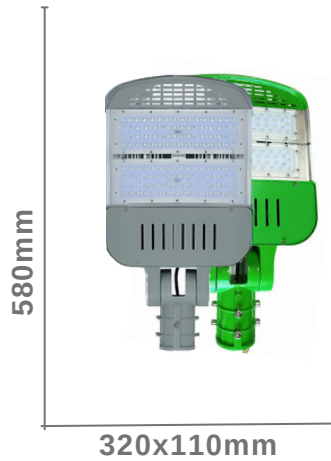

Luminaria Calle - Modelo XLD

Luminaria Calle Modelo XLD

SKU	CD-XLD-100F
Potencia	100W
Temperatura Color	5700K
Voltaje	85-265V 50/60Hz
Protección	IP65
Peso	1.8Kg

Luminaria Calle Modelo XLD

SKU	CD-XLD-200F
Potencia	200W
Temperatura Color	5700K
Emisión	85-265V 50/60Hz
Protección	IP65
Peso	2.06Kg

Luminaria Modelo C5

Luminaria Modelo C5 60w

SKU	CD-C5-60F
Potencia	60w
Temperatura Color	5700K
Factor de Potencia	0.97
Protección	IP65
Peso	4.4 kg

Luminaria Modelo C5 90w

SKU	CD-C5-90F
Potencia	90w
Temperatura Color	5700K
Factor de Potencia	0.97
Protección	IP65
Peso	4.4kg

Luminaria Modelo C5 120w

SKU	CD-C5-150F
Potencia	150w
Temperatura Color	5700K
Factor de Potencia	0.97
Protección	IP65
Peso	5.2kg

Luminaria Modelo WL

Modelo WL 60W

SKU	CD-WL-60F
Potencia	60w
Temperatura Color	5700K
Frecuencia	0.97
Protección	IP65
Peso	3.8kg
Color Variante	Gris - Verde

Modelo WL 100W

SKU	CD-WL-100F
Potencia	100w
Temperatura Color	5700K
Frecuencia	0.97
Protección	IP65
Peso	4.9kg
Color Variante	Gris - Verde

Modelo WL 150W

SKU	CD-WL-150F
Potencia	150w
Temperatura Color	5700K
Frecuencia	0.97
Protección	IP65
Peso	5.1kg
Color Variante	Gris - Verde