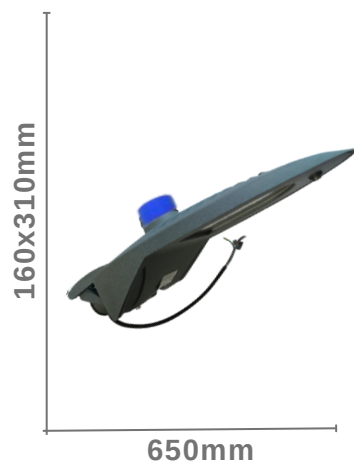

Luminaria Modelo DB

Luminaria Modelo DB 60w - Frío

SKU	CD-DB-60SF
Potencia	60W
Temperatura Color	5700K
Frecuencia	50/60Hz
Protección	IP65
Peso	2.8kg

Luminaria Modelo DB 100w

SKU	CD-DB-100SF
Potencia	100W
Temperatura Color	5700K
Frecuencia	50/60Hz
Protección	IP65
Peso	6.1kg

Luminaria Modelo DB 150w

SKU	CD-DB-150SF
Potencia	150W
Temperatura Color	5700K
Frecuencia	50/60Hz
Protección	IP65
Peso	10.0kg