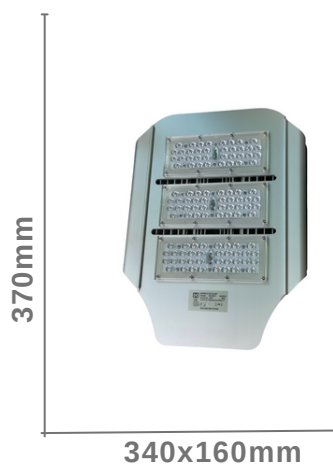

Luminaria Calle - Modelo XLD

Luminaria Calle Modelo XLD

SKU	CD-XLD-100F
Potencia	100W
Temperatura Color	5700K
Voltaje	85-265V 50/60Hz
Protección	IP65
Peso	1.8Kg

Luminaria Calle Modelo XLD

SKU	CD-XLD-200F
Potencia	200W
Temperatura Color	5700K
Emisión	85-265V 50/60Hz
Protección	IP65
Peso	2.06Kg

Luminaria Modelo C5

Luminaria Modelo C5 60w

SKU	CD-C5-60F
Potencia	60w
Temperatura Color	5700K
Factor de Potencia	0.97
Protección	IP65
Peso	4.4 kg

Luminaria Modelo C5 90w

SKU	CD-C5-90F
Potencia	90w
Temperatura Color	5700K
Factor de Potencia	0.97
Protección	IP65
Peso	4.4kg

Luminaria Modelo C5 120w

SKU	CD-C5-150F
Potencia	150w
Temperatura Color	5700K
Factor de Potencia	0.97
Protección	IP65
Peso	5.2kg

Luminaria Modelo WL

Modelo WL 60W

SKU	CD-WL-60F
Potencia	60w
Temperatura Color	5700K
Frecuencia	0.97
Protección	IP65
Peso	3.8kg
Color Variante	Gris - Verde