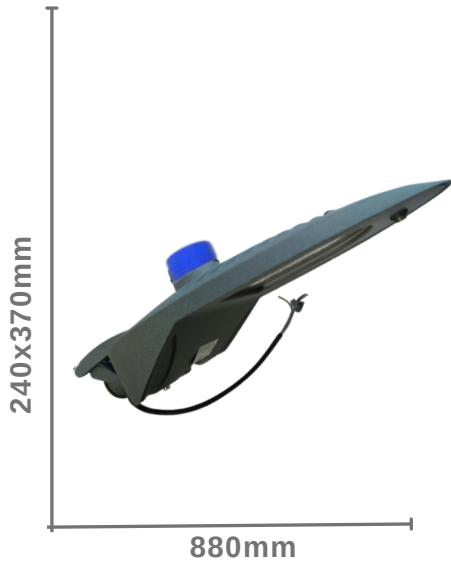

Modelo: DB

SKU	CD-DB-150SC
Potencia	150w
Temperatura Color	2800K
Frecuencia	50/60Hz
Protección	IP65
Peso	10.0kg