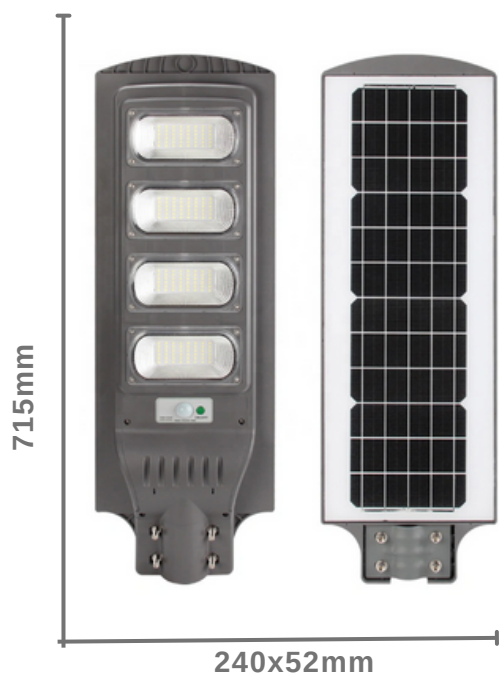

SKU **CD-10802**

Potencia	60w
Temperatura Color	6500K
Frecuencia	500Hz
Protección	IP65
Peso	1.52kg
Fuente de energía	Solar

Modelo: Solar con Sensor

Solar con Sensor y Control Remoto

SKU	CD-10803
Potencia	90w
Temperatura Color	6500K
Frecuencia	500Hz
Protección	IP65
Peso	2.06kg
Fuente de energía	Solar