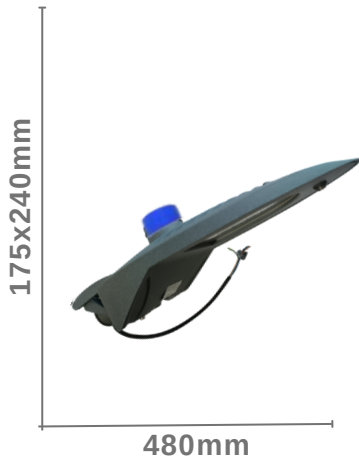

LUMINARIA

Luminaria Modelo DB 60w - Frío

SKU	CD-DB-60SF
Potencia	60W
Temperatura Color	5700K
Frecuencia	50/60Hz
Protección	IP65
Peso	2.8kg