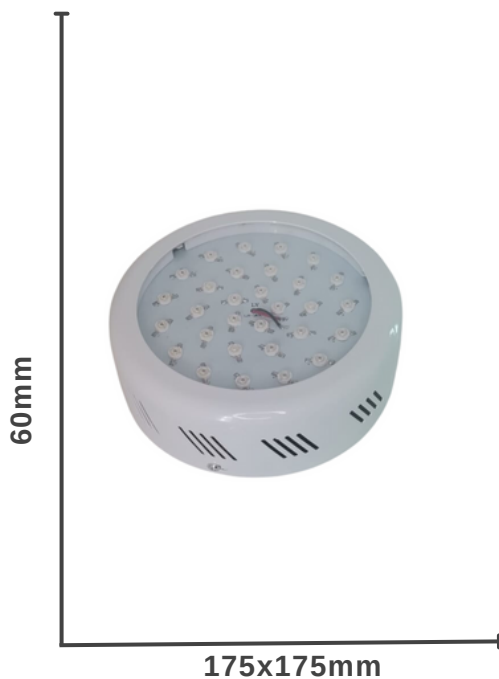

Foco para Cultivo Led UFO 50W

SKU	CD-ZWD-50
Watts	50W
Color	Rojo: 630 / Azul: 460
Vida Util	50.000 hrs
Horas de Uso	10-16 hrs
Voltaje Y Frecuencia	AC 85-260 50/60 Hz
Altura sobre la planta	0.8 - 1.5 mts