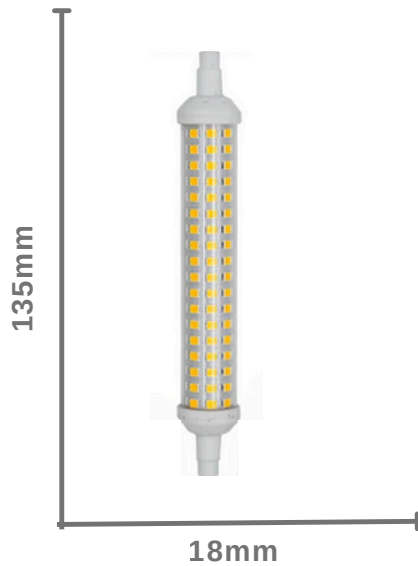

Ampolleta Led BR40 - R80 - 15w

Ampolleta Vela	Cálido
SKU	CD-R7S-12C
Watts	12W
Emisión	1000LM
Vida Util	30000HRS
Temp.Color	3000K
Base	R7S