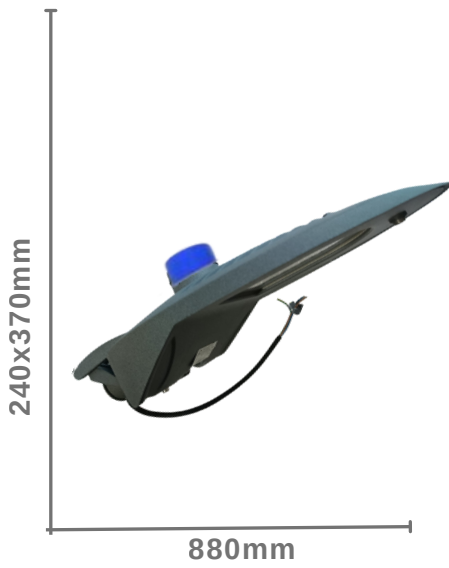

Modelo: DB

SKU	CD-DB-150SC
Potencia	150w
Temperatura Color	2800K
Frecuencia	50/60Hz
Protección	IP65
Peso	10.0kg