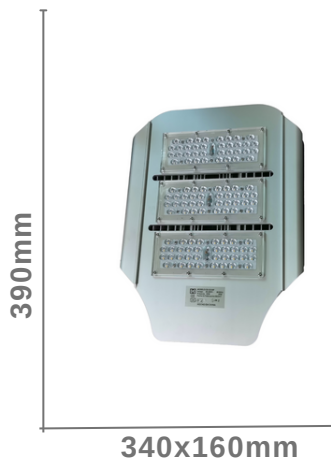

Luminaria Calle Modelo XLD

SKU	CD-XLD-200F
Potencia	200W
Temperatura Color	5700K
Emisión	85-265V 50/60Hz
Protección	IP65
Peso	2.06Kg

LUMINARIA

Luminaria Modelo C5 60w

SKU	CD-C5-60F
Potencia	60w
Temperatura Color	5700K
Factor de Potencia	0.97
Protección	IP65
Peso	4.4 kg