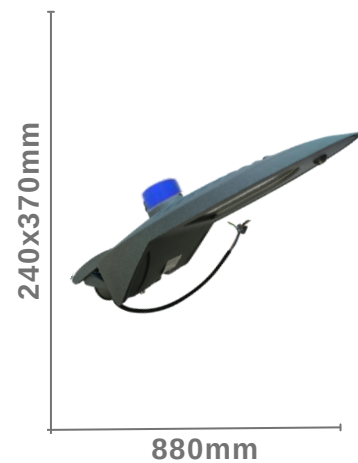

Luminaria Modelo DB 100w

SKU	CD-DB-100SF
Potencia	100W
Temperatura Color	5700K
Frecuencia	50/60Hz
Protección	IP65
Peso	6.1kg