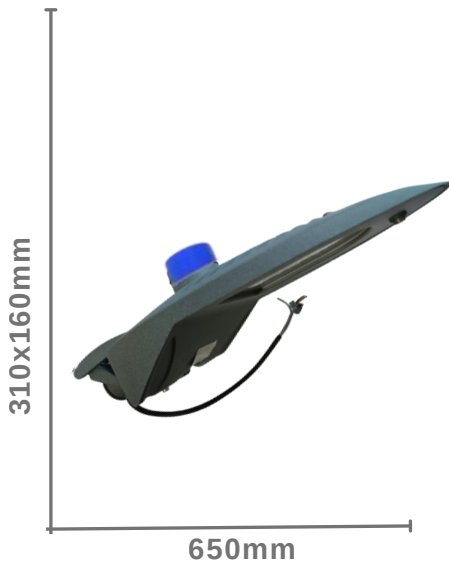

LUMINARIA

Modelo: DB

SKU	CD-DB-100SC
Potencia	100w
Temperatura Color	2800K
Frecuencia	50/60Hz
Protección	IP65
Peso	6.1kg