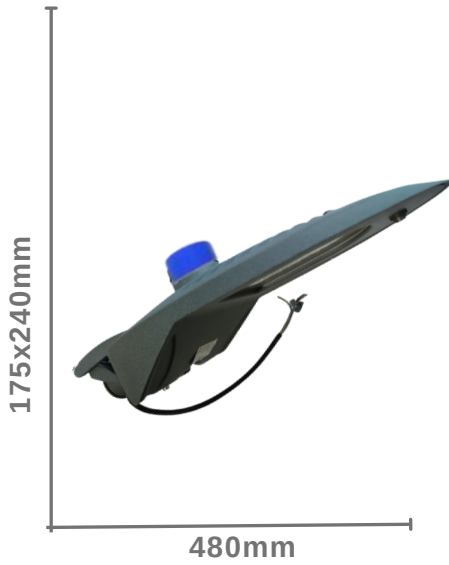

Luminaria Modelo DB 60w - Cálida

SKU	CD-DB-60SC
Potencia	60w
Temperatura Color	2800K
Frecuencia	50/60Hz
Protección	IP65
Peso	2.8kg