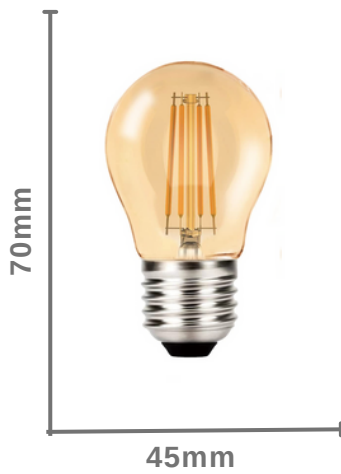

Ampolleta Led Edison G45 6w

SKU	CD-12003
Watts	6w
Emisión	600lm
Vida Util	25000hrs
Temp.Color	2700k
Protección	IP20
Base	E27