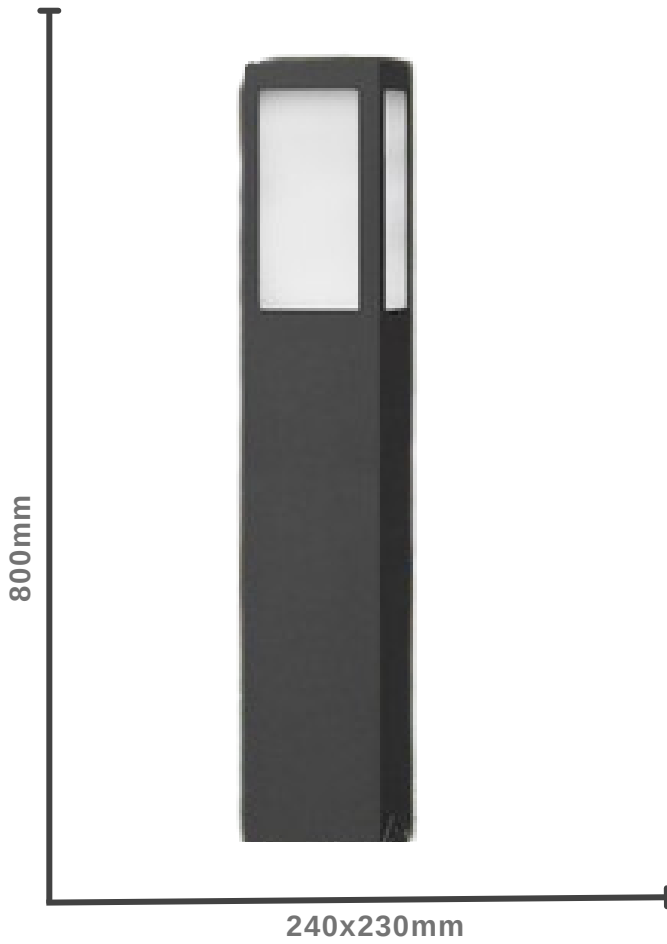

FOCOS PROYECTORES