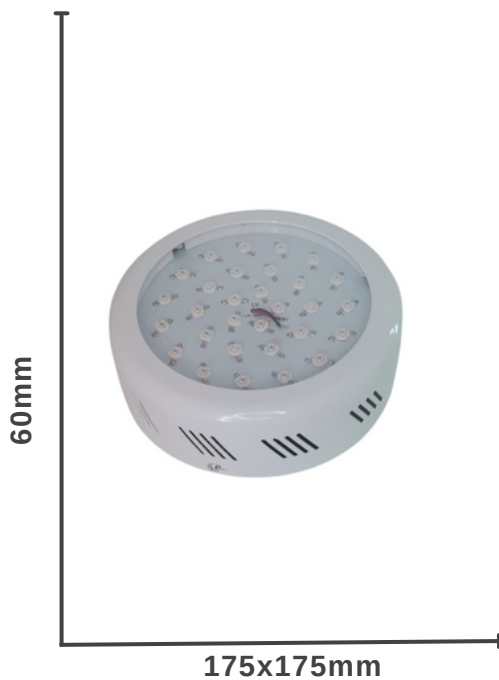

FOCOS PROYECTORES

APLIQUÉ SOLAR DIRECCIONAL 0.5W

Apliqué Solar Direccional 0.5W	Neutro
SKU	CD-SOL-7N
Watts	0.5W
Emisión Máxima	60LM
Temp.Color	4000-4500K
Protección	IP65
Fuente de Energía	Solar
Panel Solar	5V
Dimensión	127x120x70mm

APLIQUÉ SOLAR CIRCULAR 3W

Apliqué Solar Circular 3w	Frío	Cálido
SKU	CD-SOL-5F	CD-SOL-5C
Watts	3W	3W
Emisión Máxima	160LM	160LM
Temp.Color	6000-6500K	3000-3500K
Protección	IP65	IP65
Fuente de Energía	Solar	Solar
Panel Solar	5V	5V
Dimensión	250x220x1960	250x220x1960

APLIQUÉ SOLAR 3.5W

Apliqué Solar 3.5w	Frío	Cálido
SKU	CD-SOL-6F	CD-SOL-6C
Watts	3.5W	3.5W
Emisión Máxima	400LM	400LM
Temp.Color	6000-6500K	3000-3500K
Protección	IP65	IP65
Fuente de Energía	Solar	Solar
Voltaje	5V	5V
Dimensión	262x160x144	262x160x144