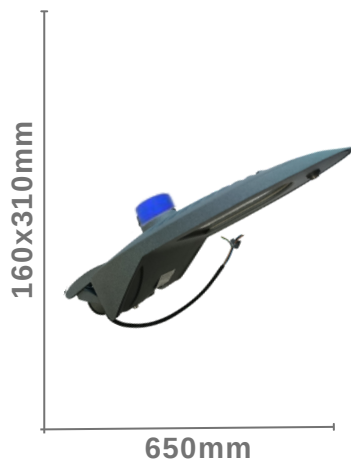

Modelo WL 150W

SKU	CD-WL-150F
Potencia	150w
Temperatura Color	5700K
Frecuencia	0.97
Protección	IP65
Peso	5.1kg
Color Variante	Gris - Verde

LUMINARIA

Luminaria Modelo DB 60w - Frío

SKU	CD-DB-60SF
Potencia	60W
Temperatura Color	5700K
Frecuencia	50/60Hz
Protección	IP65
Peso	2.8kg