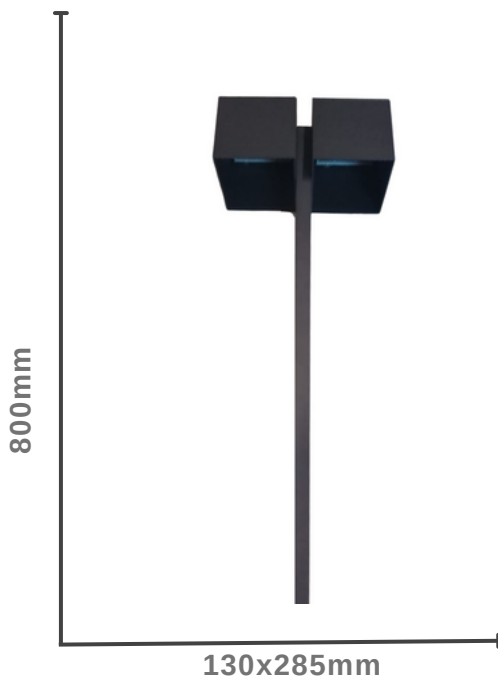

Foco Solar Para Jardín Doble

	Frío	Cálido
SKU	CD-SOL-2F	CD-SOL-2C
Watts	2W	2W
Emisión Máxima	130LM	130LM
Temp.Color	6000-6500K	3000-3500K
Protección	IP65	IP65
Fuente de Energía	Solar	Solar
Voltaje	5V	5V