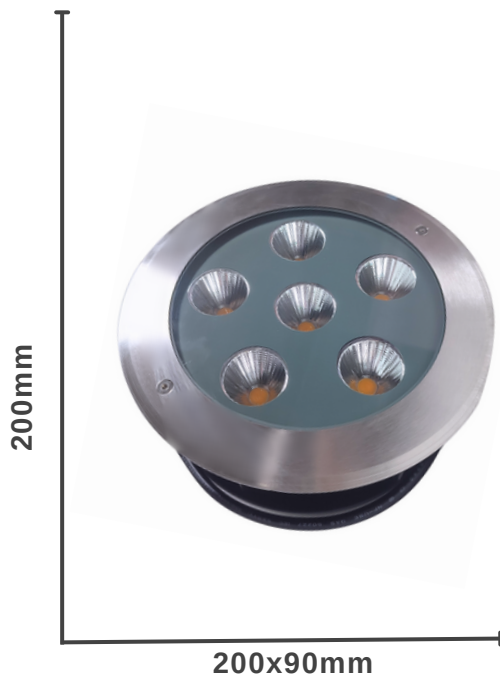

SKU	Potencia	Emisión	Medidas
CD-11111	10W	800LM	84x104x26mm
CD-11112	20W	1600LM	96x122x27mm
CD-11113	30W	2400LM	124x161x30mm
CD-11114	50W	4000LM	161x205x32mm
CD-11116	100W	8000LM	209x269x34mm
CD-11117	150W	12000LM	250x330x34mm
CD-11118	200W	16000LM	280x380x38mm
CD-11119	400W	32000LM	590x320x40mm

Foco de Piso 9W

SKU	CD-FP-9F	CD-FP-9C
Potencia	9W	9W
Temperatura Color	6000K	3000K
Voltaje	AC85-265V	AC85-265V
Protección	IP67	IP67
Angulo	45°	45°

FOCOS PROYECTORES

Foco de Piso 20W

SKU	CD-FP-20C
Potencia	20W
Temperatura Color	3000K
Voltaje	AC110-240V
Protección	IP67
Angulo	60°

Foco de Piso 30W

SKU	CD-FP-30C
Potencia	30W
Temperatura Color	3000K
Voltaje	AC110-240V
Protección	IP67
Angulo	60°

FOCOS PROYECTORES

SKU	CD-CLD-10CW
------------	--------------------

Potencia	10W
----------	-----