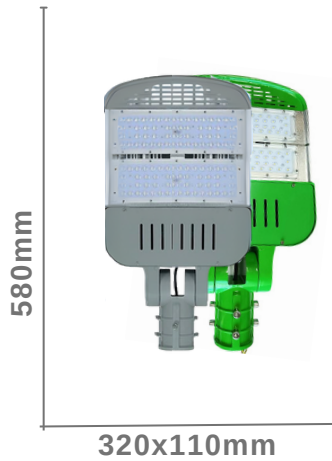

SKU	Potencia	Emisión	Medidas
CD-11111	10W	800LM	84x104x26mm
CD-11112	20W	1600LM	96x122x27mm
CD-11113	30W	2400LM	124x161x30mm
CD-11114	50W	4000LM	161x205x32mm
CD-11116	100W	8000LM	209x269x34mm
CD-11117	150W	12000LM	250x330x34mm
CD-11118	200W	16000LM	280x380x38mm
CD-11119	400W	32000LM	590x320x40mm

Luminaria Modelo C5 90w

SKU	CD-C5-90F
Potencia	90w
Temperatura Color	5700K
Factor de Potencia	0.97
Protección	IP65
Peso	4.4kg

Luminaria Modelo C5 120w

SKU	CD-C5-150F
Potencia	150w
Temperatura Color	5700K
Factor de Potencia	0.97
Protección	IP65
Peso	5.2kg