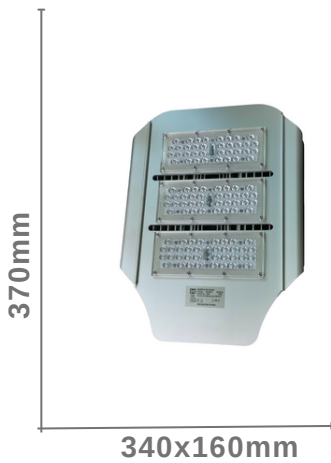

LUMINARIA

Luminaria Modelo C5 60w

SKU	CD-C5-60F
Potencia	60w
Temperatura Color	5700K
Factor de Potencia	0.97
Protección	IP65
Peso	4.4 kg

Luminaria Modelo C5 90w

SKU	CD-C5-90F
Potencia	90w
Temperatura Color	5700K
Factor de Potencia	0.97
Protección	IP65
Peso	4.4kg

Luminaria Modelo C5 120w

SKU	CD-C5-150F
Potencia	150w
Temperatura Color	5700K
Factor de Potencia	0.97
Protección	IP65
Peso	5.2kg