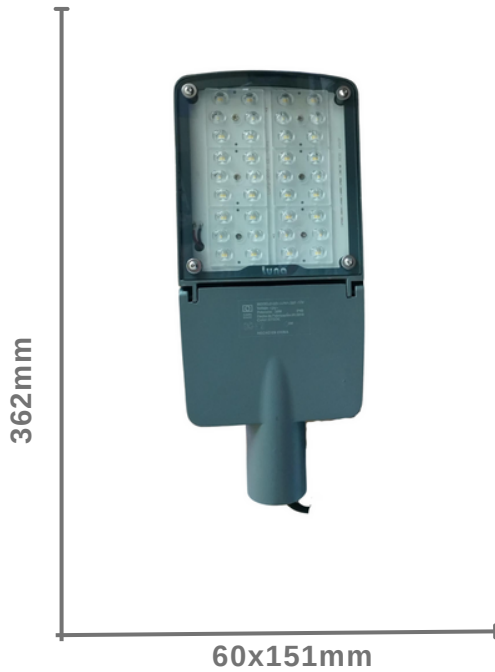

LUMINARIA

Luminaria Luna 12v - 30w

SKU	CD-LUNA-30F
Potencia	30w
Temperatura Color	5700K
Voltaje	12V
Protección	IP65
Peso	1.84kg