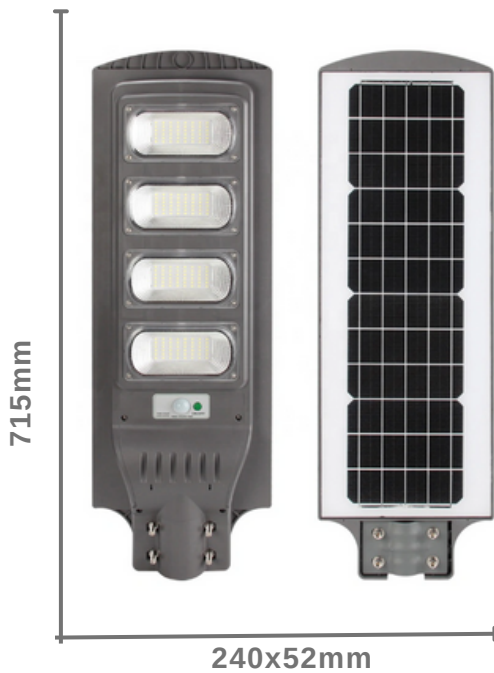

Solar con Sensor y Control Remoto

SKU	CD-10804
Potencia	120w
Temperatura Color	6500K
Frecuencia	500Hz
Protección	IP65
Peso	2.51kg
Fuente de energía	Solar